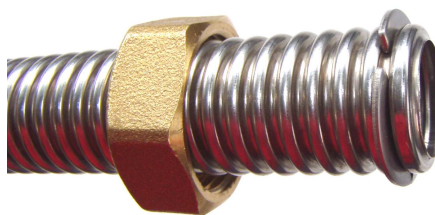

Montiflex

TVAROVATEĽNÉ NEREZOVÉ TRUBKY PRE VODU

Náš produkt MONTIFLEX slúži na jednoduchú a bezpečnú inštaláciu rozvodov kvapalín. Ohybom trubiek sa dajú jednoducho nahradiť kolená. Trubky sú dodávané v metrácii a na určitú dĺžku sa upravujú podľa potreby priamo na mieste inštalácie pomocou náradia dodávaného v kufríkoch.

Základné rozmery a technické parametre metráže :

| DN | Vnútorý priemer d mm | Vonkajší priemer d1 mm | Tolerancia d,d1 mm | Minimálny polomer ohybu r_{min} mm | Matica | Hmotnosť kg/m | Dovolený tlak pri 20°C p bar | Výrobné dĺžky m |
|----|----------------------------|------------------------------|--------------------------|--|--------|------------------|------------------------------------|--------------------|
| 12 | 12,6 | 16,7 | 0,3 | 20 | G 1/2" | 0,086 | 18 | 10-100 |
| 16 | 16,5 | 21,4 | 0,3 | 25 | G 3/4" | 0,141 | 11 | |
| 20 | 20,5 | 26,7 | 0,3 | 30 | G 1" | 0,193 | 14 | |

Materiál metráže : nerezová oceľ AISI 316L

Montážny kufr – obsahuje rezák trubiek, ručný lis na rozlisovanie metráže, výmenné delené puzdrá, po 10 ks mosadzných matíc, tesnení a operných krúžkov

POUŽITIE :