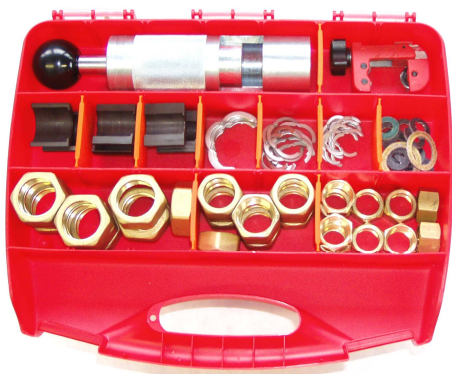

Montiflex

TVAROVATEĽNÉ NEREZOVÉ TRUBKY PRE VODU

Náš produkt MONTIFLEX slúži na jednoduchú a bezpečnú inštaláciu rozvodov kvapalín. Ohybom trubiek sa dajú jednoducho nahradiť kolená. Trubky sú dodávané v metrácii a na určitú dĺžku sa upravujú podľa potreby priamo na mieste inštalácie pomocou náradia dodávaného v kufríkoch.

Materiál metráže : nerezová oceľ AISI 316L

Montážny kufr – obsahuje rezák trubiek, ručný lis na rozlisovanie metráže, výmenné delené puzdrá, po 10 ks mosadzných matíc, tesnení a operných krúžkov

POUŽITIE :

VODA – systém je vhodný pre tlakové rozvody úžitkovej a pitnej vody. Vhodné pre pripojenie bojlerov, kotlov, radiatorov vodovodných armatur u sanitárnych zariadení, umývačiek riadu a všade tam, kde by montáž klasickým spôsobom bola obtiažna.